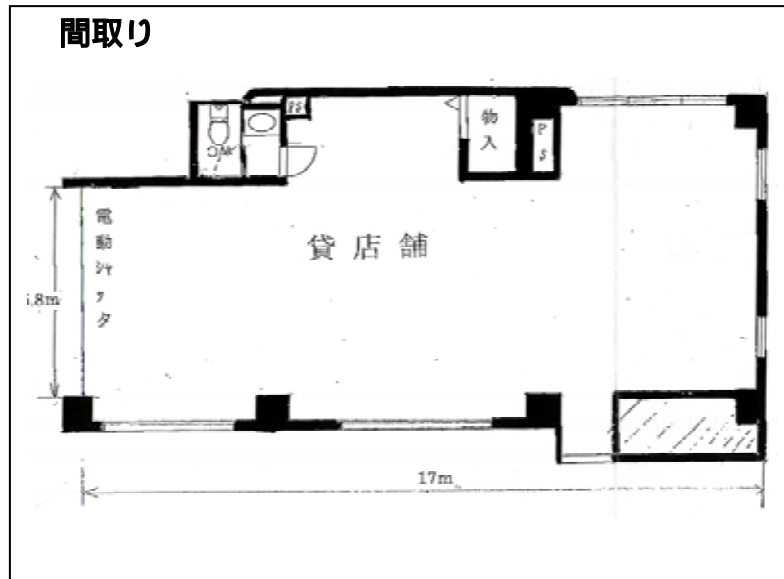

貸店舗事務所 葛西駅徒歩1分！！ 駅前商環境良好！！

物件概要

第3中込マンション

住所 江戸川区中葛西 3-37-2
交通 東西線 葛西駅 徒歩1分
構造 鉄筋コンクリート造
面積 122㎡
条件 礼金2ヶ月・敷金5ヶ月
仲介手数料1ヶ月
賃料 ¥577,500円(税込)
共益費 なし
築年月 昭和58年3月
入居 即日
更新料 新賃料1.575ヵ月分
条件 飲食店不可

*保証会社は弊社指定とします

東西線 葛西駅 徒歩1分

* 図面と現況が異なる場合は現況を優先します